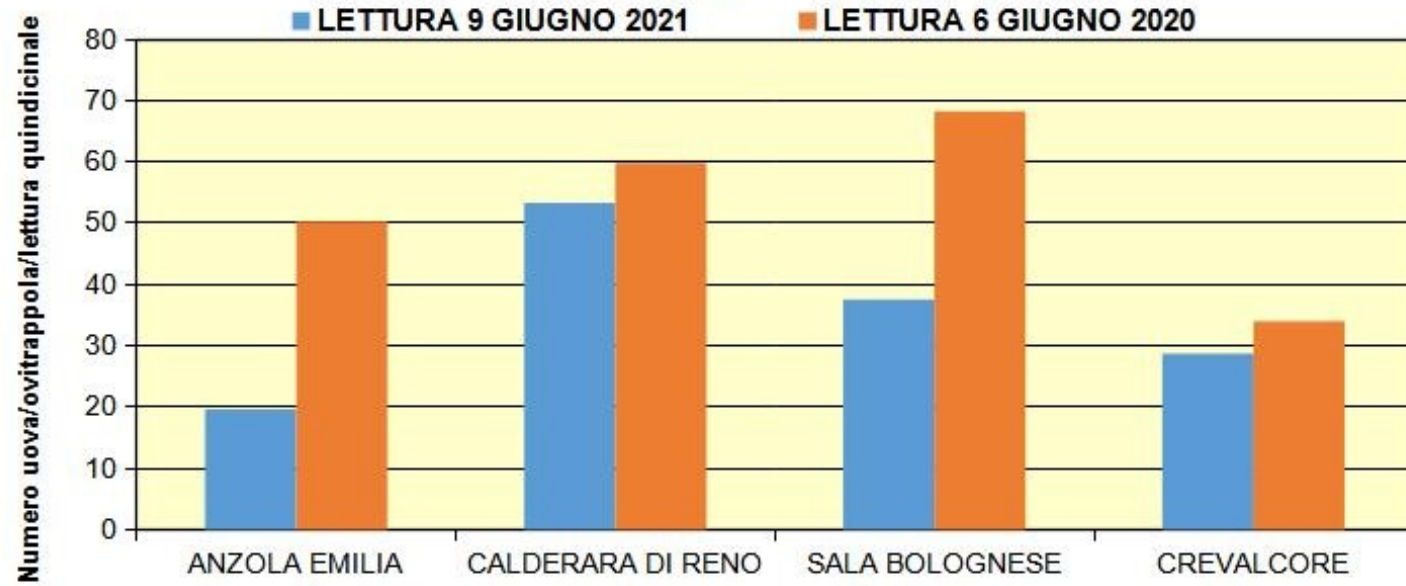

BOLLETTINO N°1

MONITORAGGIO ZANZARE TIGRE

Monitoraggio Ae. albopictus
Numero medio uova/ovitrappola 15 GG
Numero ovitrappole per Comune: 11
Numero totale ovitrappole: 44

CONFRONTO 2021-2020

RETE MONITORAGGIO

SALA BOLOGNESE (PADULLE)

Legenda

- 0
- 0 - 350
- 350 - 1.000
- 1.000

Google Earth

© 2018 Google

RETE MONITORAGGIO

SALA BOLOGNESE (OSTERIA-SALA)

RETE MONITORAGGIO