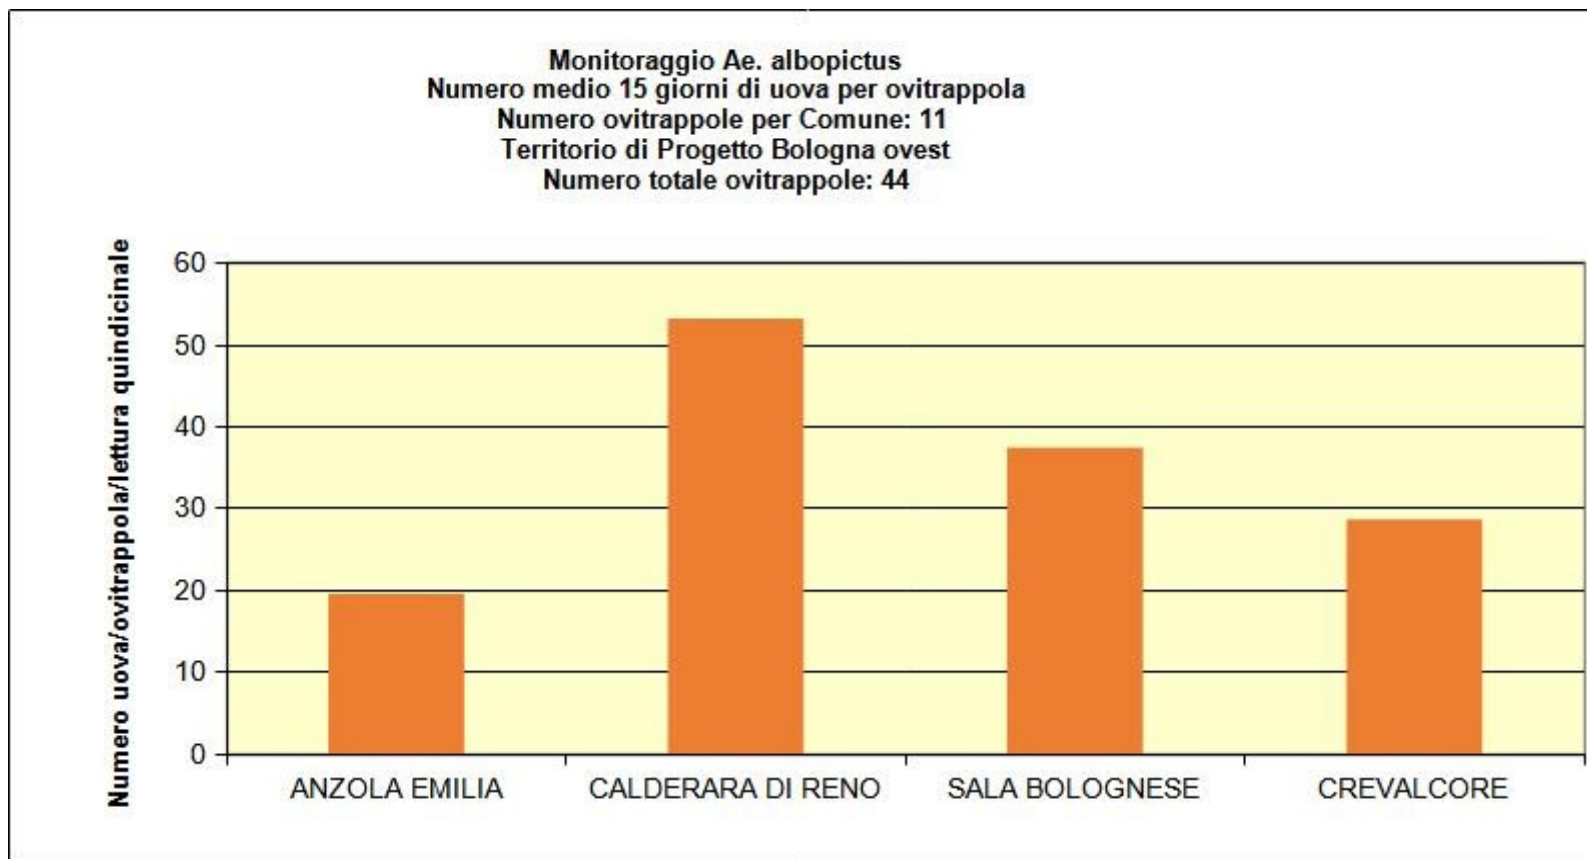

BOLLETTINO N°1

MONITORAGGIO ZANZARE TIGRE

Monitoraggio Ae. albopictus
Numero medio uova/ovitrappola 15 GG
Numero ovitrappole per Comune: 11
Numero totale ovitrappole: 44

CONFRONTO 2021-2020

RETE MONITORAGGIO

SALA BOLOGNESE (PADULLE)

Legenda

- 0
- 0 - 350
- 350 - 1.000
- 1.000

Google Earth

© 2018 Google

RETE MONITORAGGIO

SALA BOLOGNESE (OSTERIA-SALA)

RETE MONITORAGGIO