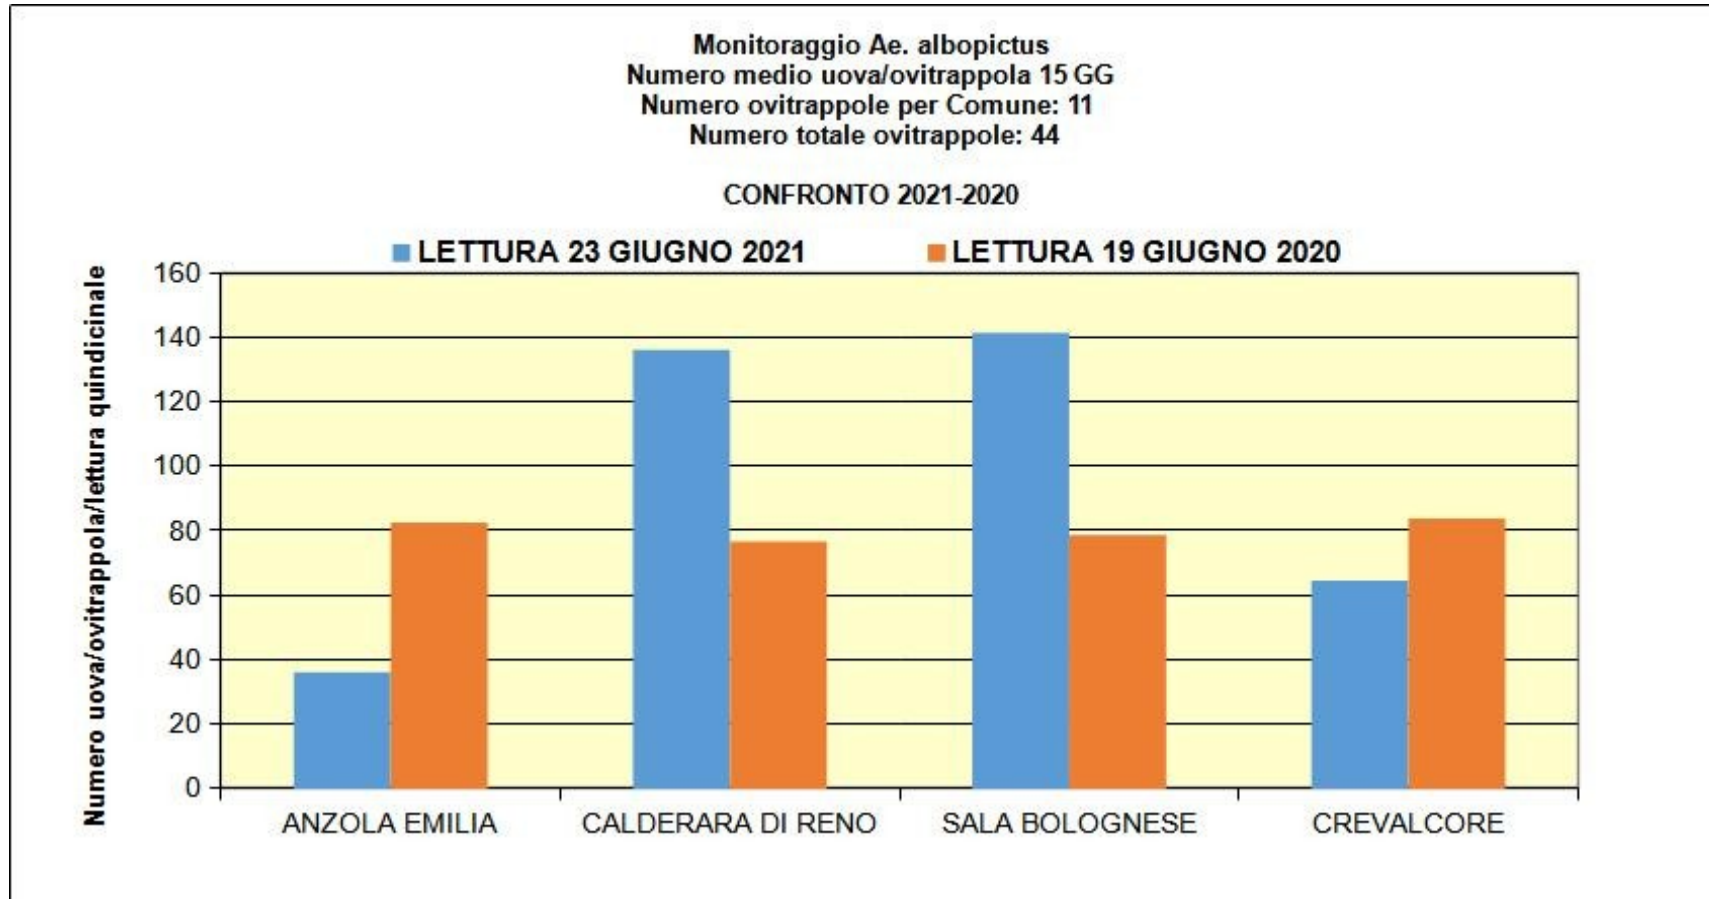

# BOLLETTINO N°2

## MONITORAGGIO ZANZARE TIGRE

### SETTIMANA 25 – LETTURA LISTELLE 23 GIUGNO

Numero medio di uova più alto nel 2021 rispetto al 2020 (lettura listelle stesso periodo) nel territorio di Calderara di Reno e Sala Bolognese. Tuttavia, sono valori medi sotto la soglia di molestia. Valori medi più bassi nei comuni di Anzola Emilia e Crevalcore.