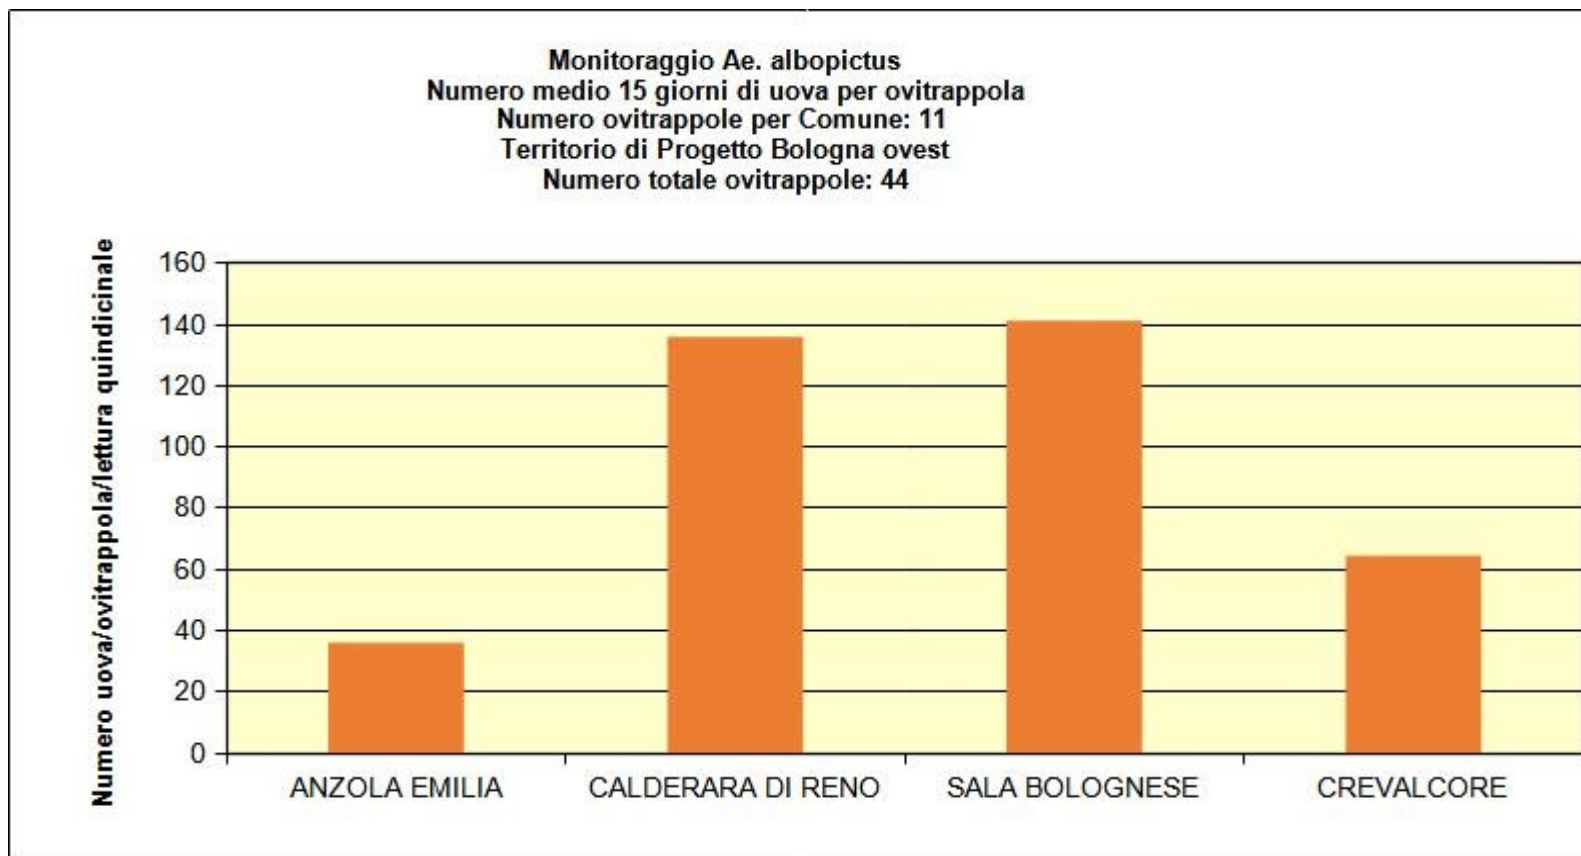

# BOLLETTINO N°2

## MONITORAGGIO ZANZARE TIGRE

### SETTIMANA 25 – LETTURA LISTELLE 23 GIUGNO

Numero medio di uova più alto nel 2021 rispetto al 2020 (lettura listelle stesso periodo) nel territorio di Calderara di Reno e Sala Bolognese. Tuttavia, sono valori medi sotto la soglia di molestia. Valori medi più bassi nei comuni di Anzola Emilia e Crevalcore.