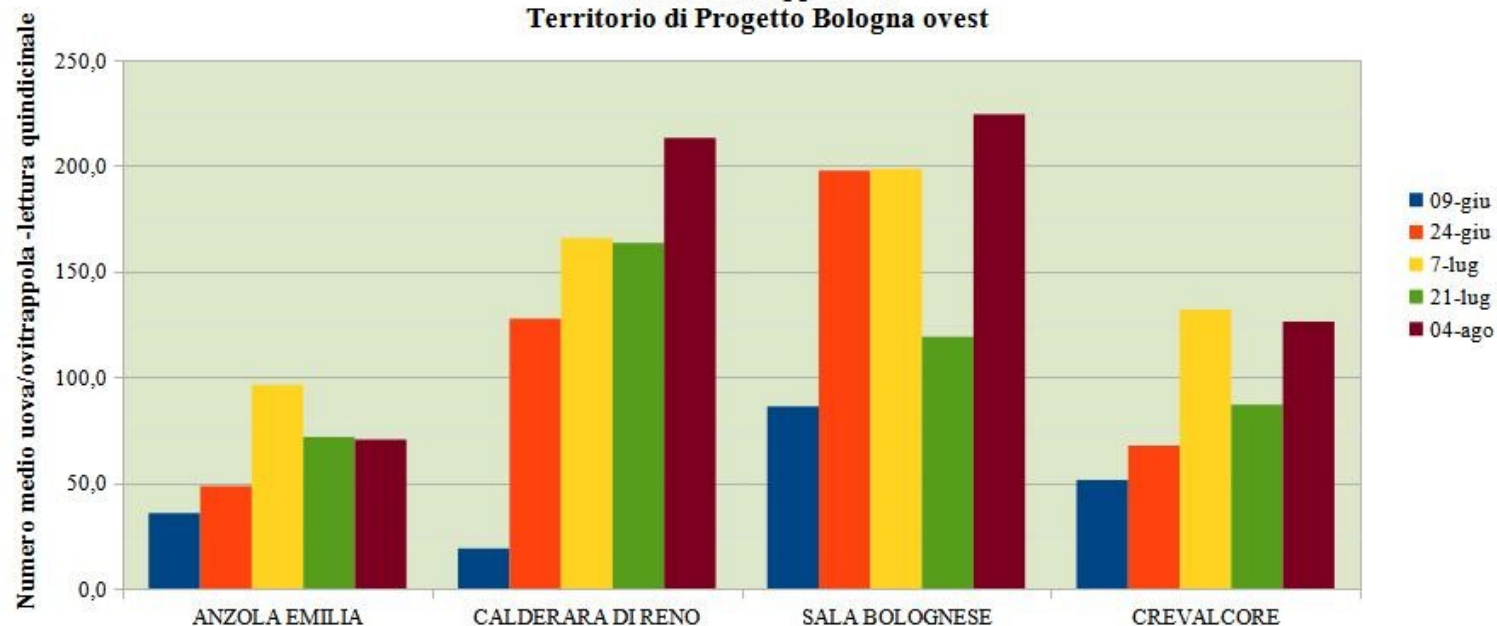

## MONITORAGGIO ZANZARE TIGRE

### SETTIMANA 31 – LETTURA LISTELLE 4 AGOSTO

Monitoraggio *Ae albopictus* - Numero medio/uova/ovitrappola  
Numero ovitrappole per Comune: 11  
Totale ovitrappole: 44  
Territorio di Progetto Bologna ovest