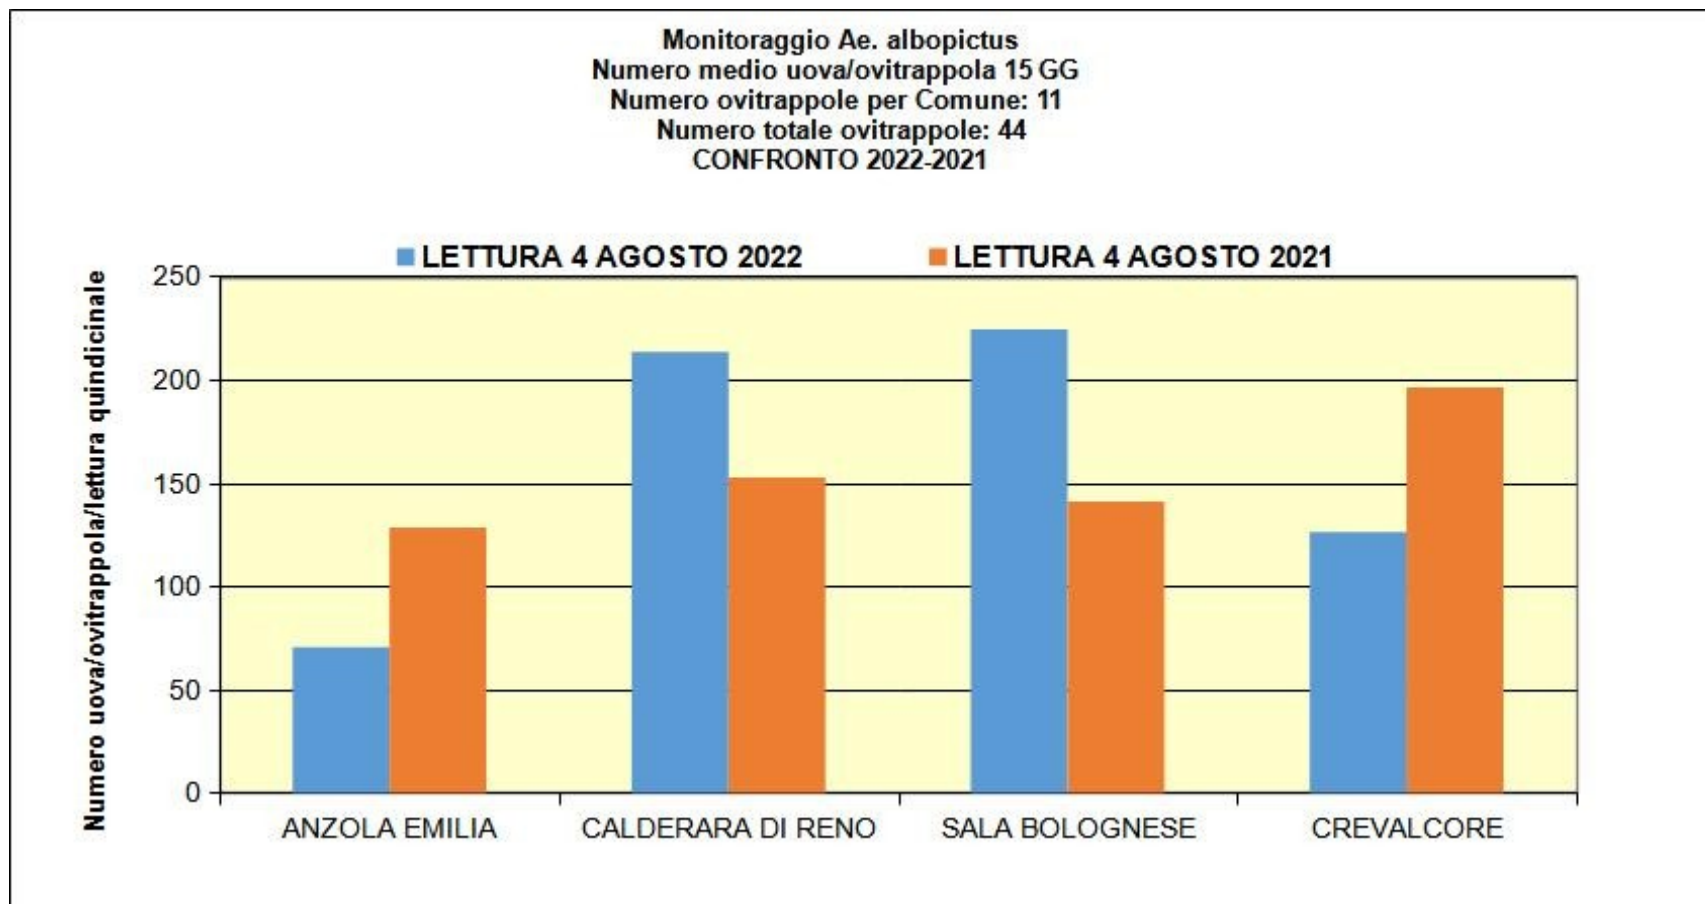

# BOLLETTINO N°5

## MONITORAGGIO ZANZARE TIGRE

### SETTIMANA 31 – LETTURA LISTELLE 4 AGOSTO

Monitoraggio *Ae albopictus* - Numero medio/uova/ovitrappola  
Numero ovitrappole per Comune: 11  
Totale ovitrappole: 44  
Territorio di Progetto Bologna ovest

Rispetto alla lettura precedente, i dati della lettura del 4 agosto registrano un aumento del numero medio di uova per ovitrappola a Sala Bolognese (88,3%), a Crevalcore (45,1%), e Calderara di Reno (30,4%). Un lieve calo ad Anzola Emilia (-1,5%)