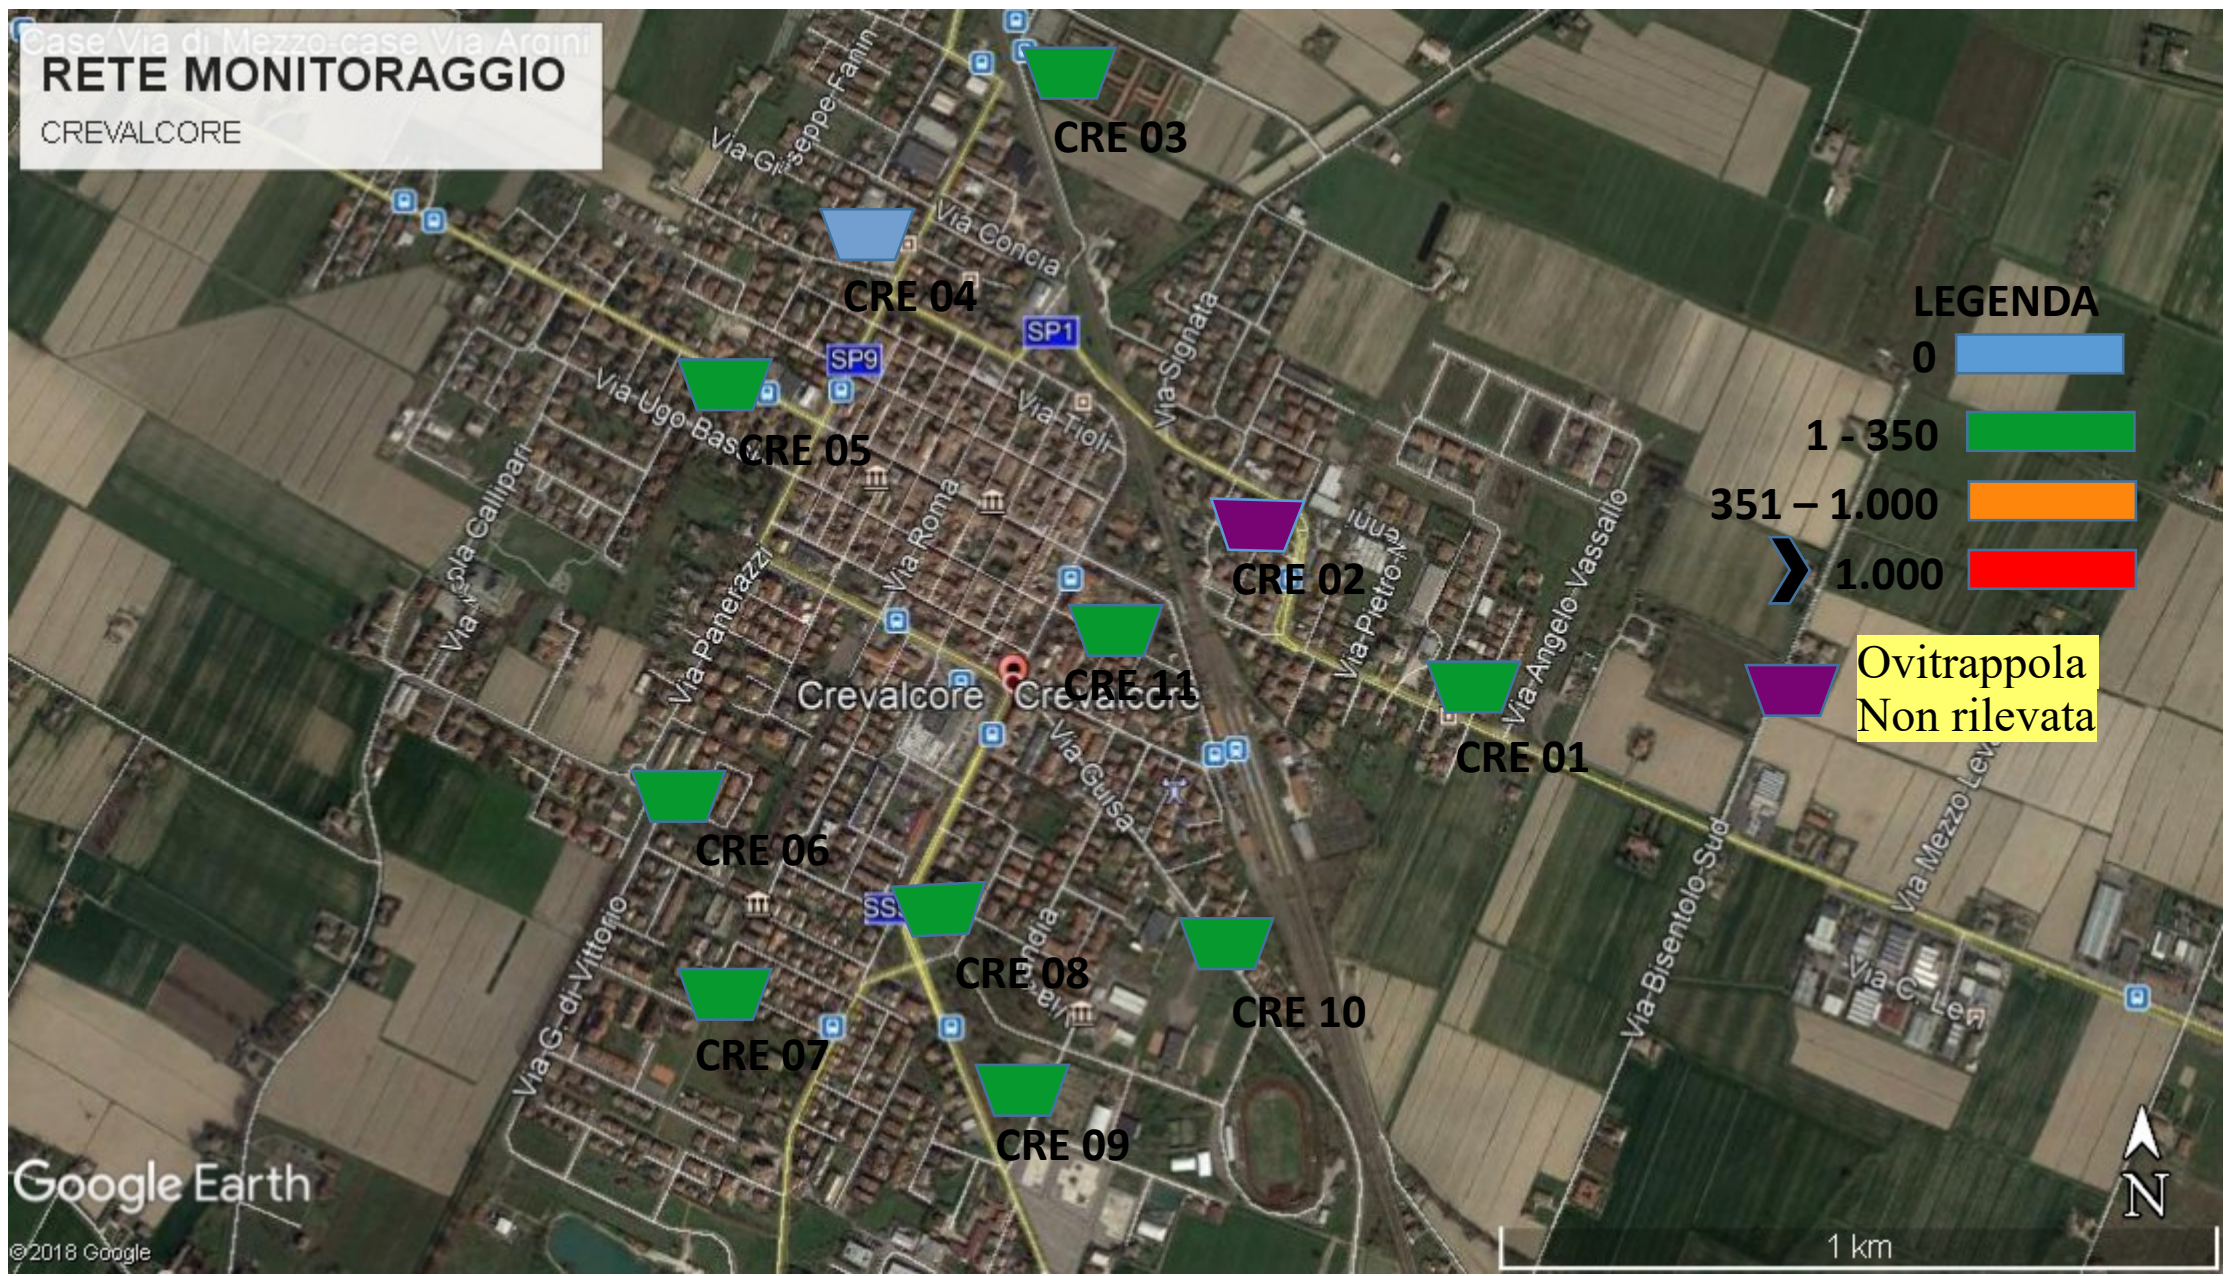

# RETE MONITORAGGIO

SALA BOLOGNESE (PADULLE)

# RETE MONITORAGGIO

SALA BOLOGNESE (OSTERIA-SALA)

# RETE MONITORAGGIO

CALDERARA DI RENO

Case Via di Mezzo: case Via Aronini  
**RETE MONITORAGGIO**  
CREVALCORE

**LEGENDA**

- 0
- 1 - 350
- 351 - 1.000
- > 1.000

Ovitrapppola  
 Non rilevata

Google Earth

© 2018 Google

# RETE MONITORAGGIO

ANZOLA EMILIA

ANZ 06

ANZ 04

ANZ 05

ANZ 03

ANZ 07

ANZ 08